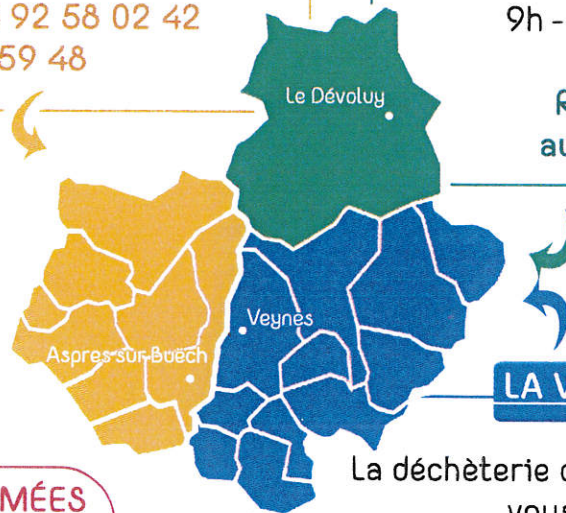

À partir du 15 décembre

Du lundi au vendredi
13h30 - 16h

À partir du 15 avril

Du lundi au vendredi
13h30 - 17h

Samedi
9h - 12h et 13h30 - 17h

Renseignements
au 04 92 58 94 67

LA VALLÉE DU BUËCH

La déchèterie du Boutariq à Veynes vous accueille

TOUTE L'ANNÉE

du lundi au samedi
8h30 - 12h et 13h30 - 17h

Renseignements au 04 92 57 21 33

**LES DÉCHÈTERIES SONT FERMÉES
LES DIMANCHES ET JOURS FÉRIÉS**

SONT INTERDITS :

- FOUILLE ET RÉCUPÉRATION
- DÉPÔTS DEVANT LE PORTAIL ET AUX ABORDS